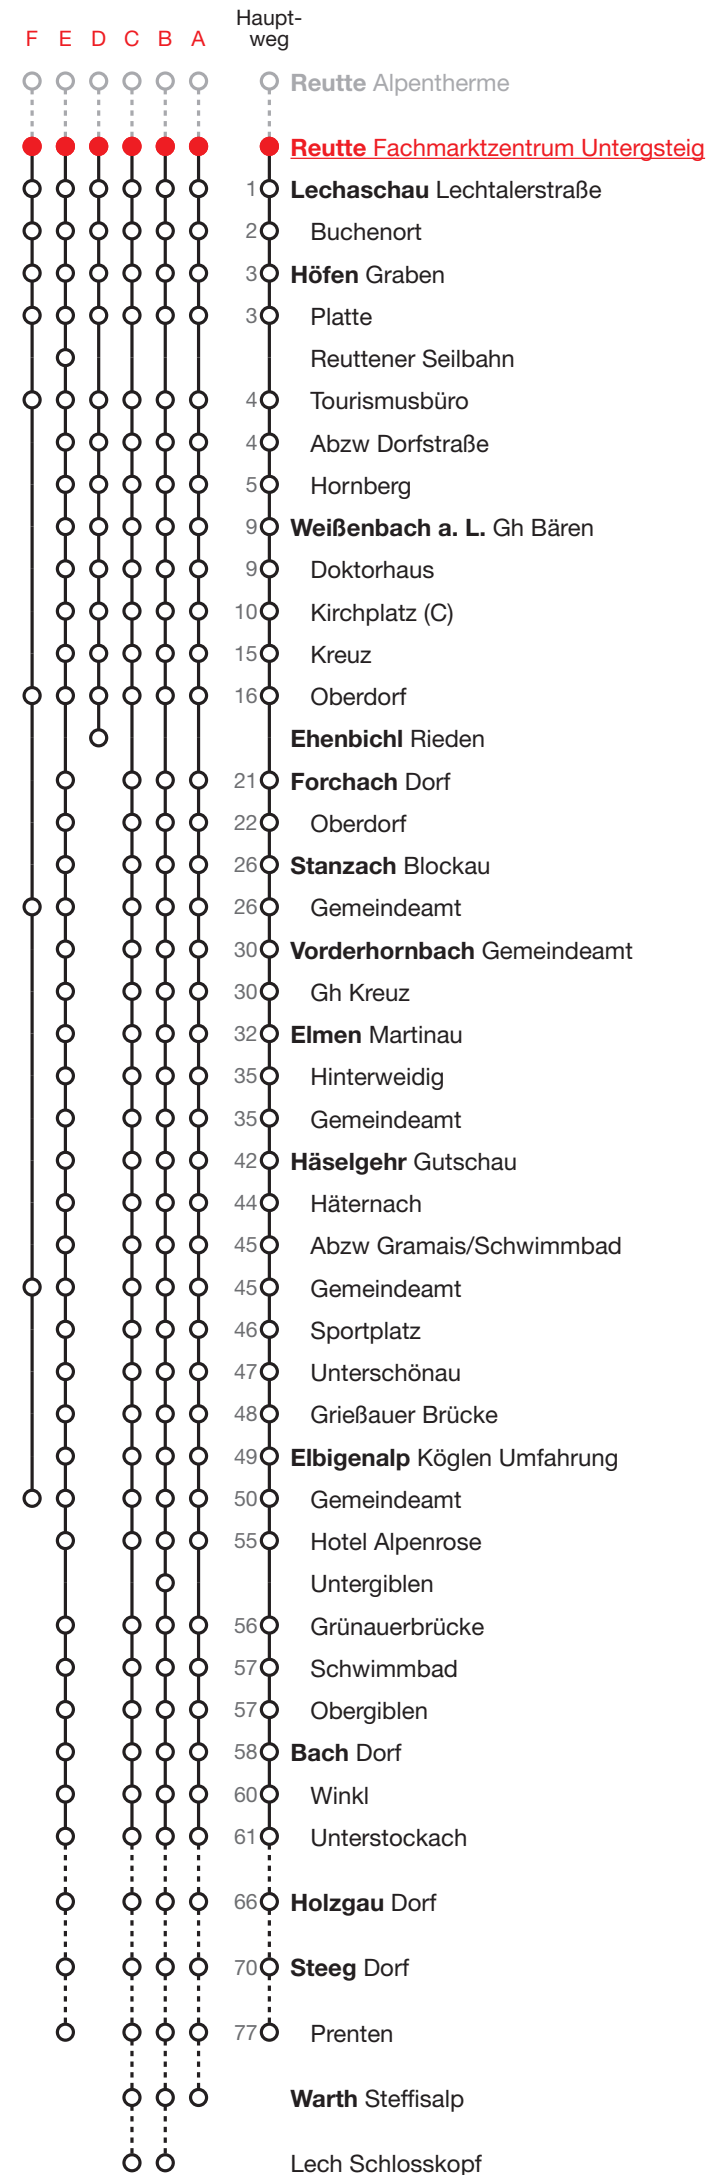

Reutte – Lechaschau – Weißenbach a. L. – Elmen – Elbigenalp – Bach – Holzgau – Steeg – Lech a.A.

🕒	Täglich	🕒
06	31 A	06
07	11 C,1 56 C	07
08		08
09	16 B,5	09
10	16 B,5	10
11	11 2,4	11
12	11 A 59 D,2	12
13	11 B 59 D,2	13
14	06 A 59 B	14
15		15
16	26 E	16
17	11 1	17
18	11	18
19	51	19
20	07 1,6	20
21	31 F,3	21

A...F fährt Weg A bis F

1 Montag bis Freitag, wenn Werktag

2 Montag bis Freitag, wenn Schultag in Tirol

3 Sonn- und Feiertag vor Schultag, sowie am 02.11.23

4 bis Elbigenalp Gemeindeamt

5 bis Warth Steffisalp

6 Anrufsammeltaxi Lechtal: Fahrt nur nach Anmeldung

mind. 1 Stunde vor Abfahrt unter: +43 676 930 990 1

oder +43 677 629 975 61 möglich. Gruppen ab 5

Personen bitte vorher anmelden. Daueraufträge für

regelmäßige Fahrten sind nach vorheriger Absprache

möglich.

Alle Abfahrten dieser Haltestelle

Gültig von 14.06.2023 bis 03.10.2023

Alle Fahrplanangaben sind ohne Gewähr

Österreichische Postbus AG, +43 512 390 390
Feuerstein GmbH, +43 5633 5633

Verkehrsverbund Tirol GesmbH
Sterzinger Straße 3, 6020 Innsbruck
www.vvt.at

Fahrplan App: **SmartRide**
Ticket App: **VVT Tickets**