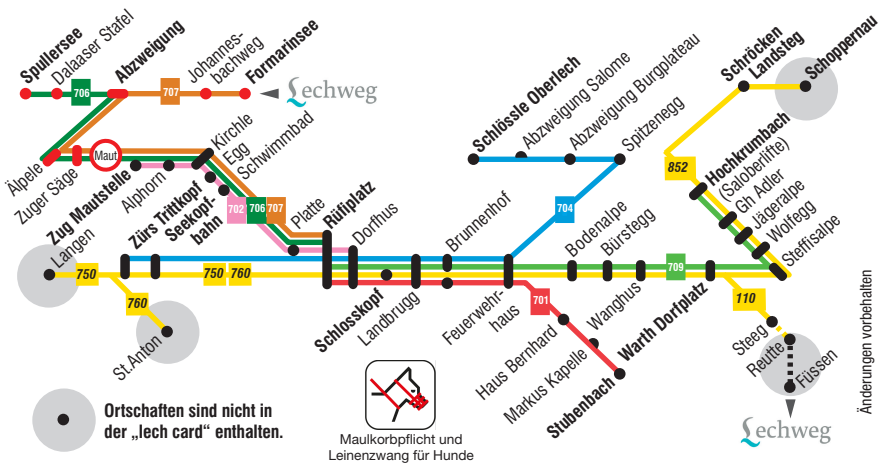

702 Zug - Lech

	von	Takt	bis
Zug Mautstelle	7.22	.22 .52	19.22
Alphorn	7.23	.23 .53	19.23
Kirchle	7.25	.25 .55	19.25
Egg	7.26	.26 .56	19.26
Schwimmbad	7.28	.28 .58	19.28
Platte	7.30	.30 .00	19.30
Rüfiplatz	7.31	.31 .01	19.31
Dorfhus	7.32	.32 .02	19.32

704 Zürs - Lech - Oberlech

Zusatzkurs	von	Takt	bis
<i>Zürs Trittkopf</i>		9.25 .25	17.25
<i>Seekopfbahn</i>		9.27 .27	17.27
Rüfiplatz	7.03	7.33 .33	18.33
Dorfhus	7.04	7.34 .34	18.34
Landbrugg	7.05	7.35 .35	18.35
Brunnenhof	7.05	7.35 .35	18.35
Feuerwehrhaus	7.06	7.36 .36	18.36
Spitzeneegg	7.09	7.39 .39	18.39
Abzw. Burgplateau	7.10	7.40 .40	18.40
Schlössle Oberlech	7.15	7.45 .45	18.45

709 Lech-Warth-Saloberlifte

	Zusatzkurs	von	Takt	bis
Rüfiplatz	7.35	8.35 .35	17.35	
Dorfhus	7.36	8.36 .36	17.36	
Landbrugg	7.37	8.37 .37	17.37	
Brunnenhof	7.37	8.37 .37	17.37	
Feuerwehrhaus	7.38	8.38 .38	17.38	
Bodenalpe	7.41	8.41 .41	17.41	
Bürstegg	7.44	8.44 .44	17.44	
Wanghus	7.46	8.46 .46	17.46	
Warth Dorfplatz	7.51	8.51 .51	17.51	
Steffisalpe	7.52	8.52 .52	17.52	
Wolfegg		8.53 .53	17.53	
Jägeralpe		8.56 .56	17.56	
Gh Adler		8.58 .58	17.58	
Saloberlifte (Hochkrumbach)	9.00	.00	18.00	

709 Saloberlifte-Warth-Lech

Zusatzkurs	von	Takt	bis
Saloberlifte (Hochkrumbach)	9.02	.02	18.02
Gh Adler	9.03	.03	18.03
Jägeralpe	9.04	.04	18.04
Wolfegg	9.07	.07	18.07
Steffisalpe	8.00	9.08 .08	18.08
Warth Dorfplatz	8.02	9.10 .10	18.10
Wanghus	8.07	9.15 .15	18.15
Bürstegg	8.09	9.17 .17	18.17
Bodenalpe	8.11	9.19 .19	18.19
Feuerwehrhaus	8.12	9.20 .20	18.20
Brunnenhof	8.13	9.21 .21	18.21
Landbrugg	8.13	9.21 .21	18.21
Dorfhus	8.14	9.22 .22	18.22
Rüfiplatz	8.15	9.23 .23	18.23