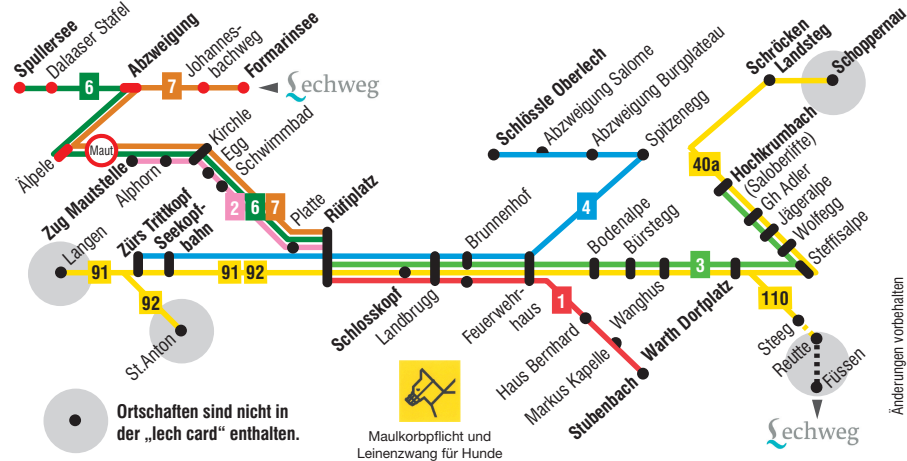

6 Rüfiplatz - Spullersee

Rüfiplatz	9.16	10.16	11.16	14.16	15.16	16.16
Zug Kirchle	9.20	10.20	11.20	14.20	15.20	16.20
Äpele	9.34	10.34	11.34	14.34	15.34	16.34
Abzweigung	9.40	10.40	11.40	14.40	15.40	16.40
Dalaaser Stafel	9.48	10.48	11.48	14.48	15.48	16.48
Spullersee	9.50	10.50	11.50	14.50	15.50	16.50

Fahrtpreis €18 (inkl. Mautgebühren) Äpele (€10)
Fahrtpreis nur in der Lech Card enthalten

6 Spullersee - Rüfiplatz

Spullersee	9.57	10.57	13.57	14.57	15.57	16.57
Dalaaser Stafel	10.00	11.00	14.00	15.00	16.00	17.00
Abzweigung	10.11	11.11	14.11	15.11	16.11	17.11
Äpele	10.16	11.16	14.16	15.16	16.16	17.16
Zug Kirchle	10.25	11.25	14.25	15.25	16.25	17.25
Rüfiplatz	10.31	11.31	14.31	15.31	16.31	17.31

Fahrtpreis €18 (inkl. Mautgebühren) Äpele (€10)
Fahrtpreis nur in der Lech Card enthalten

Ortschaften sind nicht in der „lech card“ enthalten.

Maulkorbpflicht und Leinenzwang für Hunde

Mund- und Nasenschutz

Fahrtpreis €18 (inkl. Mautgebühren) Äpele (€10)
Fahrtpreis nur in der Lech Card enthalten

7 Formarinsee - Rüfiplatz

Formarinsee	8.55	10.00	11.05	13.50	14.55	16.00	17.05	18.10
Johannesbachweg	9.03	10.08	11.13	13.58	15.03	16.08	17.13	18.18
Abzweigung	9.06	10.11	11.16	14.01	15.06	16.11	17.16	18.21
Äpele	9.11	10.16	11.21	14.06	15.11	16.16	17.21	18.26
Zug Kirchle	9.20	10.25	11.30	14.15	15.20	16.25	17.30	18.35
Rüfiplatz	9.25	10.30	11.35	14.20	15.25	16.30	17.35	18.40